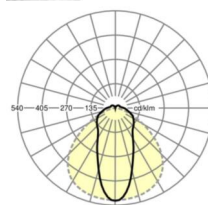

параметры

номер заказа	19150006085
код EAN	4020863414161
номер таможенного тарифа	94051190
Знак прохождения контроля	IP 20, класс защиты I, ENEC10 VDE, F, HACCP DIN10500/Food/IFS-пригодность для применения/BRC, Indoor, CE
Степень ударопрочности IK	IK03 (10°C bis 35°C)
Температура окружения	ta 10°C в 35°C
Особые свойства	Готовность к IoT «Ready for IoT»
Гарантийный срок	5 лет
Государственные программы поддержки	BEG - государственные субсидии для энергосберегающих зданий (действительна только для Германии)

электротехника

Балласт	Электронный драйвер DALI2 (1 штука)
Мощность системы	42W
сетевое напряжение	230V/50Hz
автоматический предохранитель (пусковой ток)	13 штук/B10, 21 штук/B16, 21 штук/C10, 35 штук/C16
класс энергосбережения/Источник света	C

Оптика

Оснастка	LED, цветопередача/оттенок света CRI ≥ 80 / 3000K
Допуск для координаты цветности (MacAdam)	3SDCM
Фотобиологическая безопасность (светильник)	RG1
Номинальный световой поток	6975lm
Срок службы LED	50000h L80/B10 (Tq 35°C)
светоотдача светильников	168lm/W
Угол излучения	45° (C0) / 100° (C90)
UGR поп./вдоль	23.5 / 23.5

DEEP-LINK

<https://www.regiolux.de/ru/article/19150006085>